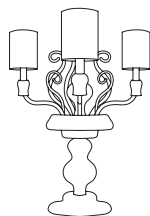

金属框架: 光滑浅色镀金, 光滑镀铬

Paralume: organza

Shade: organdie

Абажур: органза

灯罩: 欧根纱

Articolo / Article Артикул / 型号	Pag. / Pag. стр. / 页	Dettagli / Details технические детали 细节	Dimensioni / Dimension размеры / 尺寸	Lampadine / Bulbs лампочки / 头数
Lampadario Chandelier Люстра 吊灯	34		12+6 luci 12+6 lights 12+6 лампочки 12+6 头 H 150 cm <i>catena inclusa</i> <i>chain included</i> Ø 150 cm Kg 55	18 x max 40W E14 
Lampadario Chandelier Люстра 吊灯	35		12+6 luci 12+6 lights 12+6 лампочки 12+6 头 H 110 cm <i>catena inclusa</i> <i>chain included</i> Ø 110 cm Kg 52	18 x max 40W E14 
Lampadario Chandelier Люстра 吊灯	45		8 luci 8 lights 8 лампочки 8 头 H* 90 cm Ø 85 cm Kg 25	8 x max 40W E14 
Sospensione Suspension Подвесная 悬挂灯	40		1 luce 1 lights 1 лампочка 1 头 H 70 cm Ø 18 cm Kg 4	1 x max 60W E27 
Applique Wall lamp Бра 壁灯	42		3 luci 3 lights 3 лампочки 3 头 H 80 cm L 60 cm → 58 Kg 14	3 x max 40W E14 
Applique Wall lamp Бра 壁灯	36		2 luci 2 lights 2 лампочки 2 头 H 45 cm L 45 cm → 28 cm Kg 6	2 x max 40W E14 

Flambeau

Lampada da tavolo
Table lamp
Настольная Лампа
台灯

41

3 luci
3 lights
3 лампочки
3 头

H 75cm
Ø 60 cm
Kg 15

3 x max 40W E14 

Lampada da tavolo
Table lamp
Настольная Лампа
台灯

44