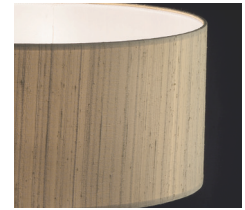

Colori/ Colors/ Цвета/ 颜色:

Cristallo ghiaccio 1
Giallo Ambra specchiato 27

Montatura: cromo lucido, oro chiaro lucido

Frame: polished chrome, polished light gold

Структура: хром блестящий,
светлое блестящее золото

金属框架: 光滑镀铬, 光滑浅色镀金

Paralume: shantung di seta

Shade: silk shantung

Абажур: шелк шантунга

灯罩: 山东丝绸

Articolo / Article Артикул / 型号	Pag. / Pag. стр. / 页	Dettagli / Details техническиедетали 细节	Dimensioni/ Dimension размеры / 尺寸	Lampadine / Bulbs лампочки / 头数
Lampadario Chandelier Люстра 吊灯	168 169		12luci 12 lights 12 лампочки 12 头	H* 90 cm Ø 120x80 cm Kg 20 cm 12 x max 40W E14 
Lampadario Chandelier Люстра 吊灯	165		6luci/6 lights 6 лампочки/6 头	H* 80 cm Ø 85 cm Kg 15 cm 6 x max 40W E14 
			8 luci/8 lights 8 лампочки/8 头	H* 85 cm Ø 85 cm Kg 18 8 x max 40W E14 
			12 luci/12 lights 12 лампочки/12 头	H* 85 cm Ø 100 cm Kg 20 12 x max 40W E14 
Applique Wall lamp Бра 壁灯			2 luci 2 lights 2 лампочки 2 头	H 24 cm L 45 cm → 28 cm Kg 5 2 x max 40W E14 
Applique Wall lamp Бра 壁灯	166		3 luci 3 lights 3 лампочки 3 头	H 24 cm L 45 cm → 35 cm Kg 6 3 x max 40W E14 
Lampada da tavolo Table lamp Настольная Лампа 台灯	167		1 luce 1 lights 1 лампочка 1 头	H 65 cm Ø 40 cm Kg 5 1 x max 60W E27 