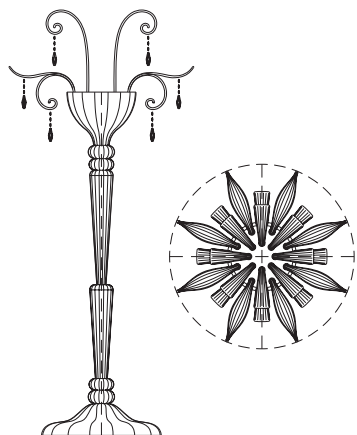

**Colori/ Colors/ Цвета/ 颜色:**

Cristallo ghiaccio specchiato 22

Miele specchiato 23

Caffé specchiato 26

**Montatura:** oro chiaro lucido, cromo lucido**Frame:** polished light gold, polished chrome**Структура:** светлое блестящее золото, хром блестящий**金属框架:** 光滑浅色镀金, 光滑镀铬

Articolo / Article Артикул / 型号	Pag. / Pag. стр. / 页	Dettagli / Details технические детали 细节	Dimensioni / Dimension размеры / 尺寸	Lampadine / Bulbs лампочки / 头数	
Lampadario Chandelier Люстра 吊灯	24 25		12+6 luci 12+6 lights 12+6 лампочки 12+6 头	H* 110 cm Ø 140 cm Kg 50	18 x max 40W G9 
Lampadario Chandelier Люстра 吊灯	23		12 luci 12 lights 12 лампочки 12 头	H* 110 cm Ø 140 cm Kg 40	12 x max 40W G9 
Plafoniera Ceiling lamp Плафон 吸顶灯	31		5 luci 5 lights 5 лампочки 5 头	H 50 cm Ø 90 cm Kg 25	5 x max 40W G9 
Applique Wall lamp Бра 壁灯	29		1 luce 1 lights 1 лампочка 1 头	H 50 cm L 45 cm → 25 cm Kg 10	1 x max 40W G9 
Lampada da tavolo Table lamp Настольная Лампа 台灯	30		4 luci 4 lights 4 лампочки 4 头	H 65 cm Ø 65 cm Kg 15	4 x max 40W G9 
Lampada da tavolo Table lamp Настольная Лампа 台灯			4 luci 4 lights 4 лампочки 4 头	H 85 cm Ø 65 cm Kg 16	4 x max 40W G9 

Lampada da terra  
Floor lamp  
Напольная лампа  
落地灯

8 luci  
8 lights  
8 лампочки  
8 头

H 160 cm  
Ø 70 cm  
Kg 30

8 x max 40W G9 

Lampada da terra **28**  
Floor lamp  
Напольная лампа  
落地灯

8 luci  
8 lights  
8 лампочки  
8 头