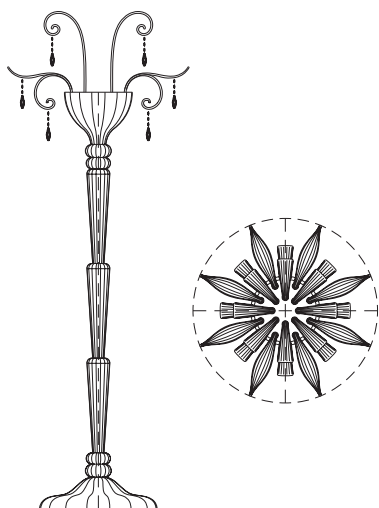

**Colori/ Colors/ Цвета/ 颜色:**

Cristallo ghiaccio specchiato 22

Miele specchiato 23

Caffé specchiato 26

**Montatura:** oro chiaro lucido, cromo lucido**Frame:** polished light gold, polished chrome**Структура:** светлое блестящее золото, хром блестящий**金属框架:** 光滑浅色镀金, 光滑镀铬

Articolo / Article Артикул / 型号	Pag. / Pag. стр. / 页	Dettagli / Details технические детали 细节	Dimensioni / Dimension размеры / 尺寸	Lampadine / Bulbs лампочки / 头数	
Lampadario Chandelier Люстра 吊灯	24 25		12+6 luci 12+6 lights 12+6 лампочки 12+6 头	H* 110 cm Ø 140 cm Kg 50	18 x max 40W G9 
Lampadario Chandelier Люстра 吊灯	23		12 luci 12 lights 12 лампочки 12 头	H* 110 cm Ø 140 cm Kg 40	12 x max 40W G9 
Plafoniera Ceiling lamp Плафон 吸顶灯	31		5 luci 5 lights 5 лампочки 5 头	H 50 cm Ø 90 cm Kg 25	5 x max 40W G9 
Applique Wall lamp Бра 壁灯	29		1 luce 1 lights 1 лампочка 1 头	H 50 cm L 45 cm → 25 cm Kg 10	1 x max 40W G9 
Lampada da tavolo Table lamp Настольная Лампа 台灯	30		4 luci 4 lights 4 лампочки 4 头	H 65 cm Ø 65 cm Kg 15	4 x max 40W G9 
Lampada da tavolo Table lamp Настольная Лампа 台灯			4 luci 4 lights 4 лампочки 4 头	H 85 cm Ø 65 cm Kg 16	4 x max 40W G9 

Lampada da terra  
Floor lamp  
Напольная лампа  
落地灯

8 luci  
8 lights  
8 лампочки  
8 头

H 160 cm  
Ø 70 cm  
Kg 30

8 x max 40W G9 

Lampada da terra **28**  
Floor lamp  
Напольная лампа  
落地灯

8 luci  
8 lights  
8 лампочки  
8 头