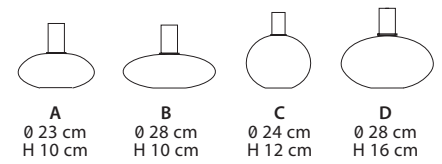

Структура: хром блестящий

金属框架: 光滑镀铬

Articolo / Article Артикул / 型号	Pag. / Pag. стр. / 页	Dettagli / Details техническиедетали 细节	Dimensioni/ Dimension размеры / 尺寸	Lampadine / Bulbs лампочки / 头数
Plafoniera Ceiling lamp Плафон 吸顶灯	200	 2 luci 2 lights 2 лампочки 2 头 A/B/C/D	H 43 cm L 42 cm Kg 10	2 x max 60W E27
Plafoniera Ceiling lamp Плафон 吸顶灯	201	 3 luci 3 lights 3 лампочки 3 头 A/B/C/D	H 54 cm Ø 50 cm Kg 13	3 x max 60W E27
Sospensione Suspension Подвесная 悬挂灯	197	 1 luce 1 light 1 лампочка 1 头 A/B/C/D	H 150 cm Ø 23 cm Kg 6	1 x max 60W E27
Sospensione Suspension Подвесная 悬挂灯	199	 2 luci 2 lights 2 лампочки 2 头 A/B/C/D	H 150 cm Ø 42 cm Kg 10	2 x max 60W E27
Sospensione Suspension Подвесная 悬挂灯	198	 3 luci 3 lights 3 лампочки 3 头 A/B/C/D	H 150 cm Ø 50 cm Kg 13	3 x max 60W E27