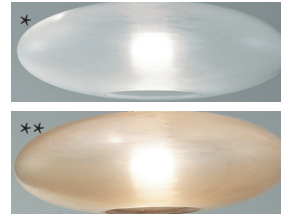

Colori/ Colors/ Цвета/ 颜色:

Cristallo ghiaccio 1 nastrato/mat/
сатинированный/ 磨砂*

Bianco Latte 2

Giallo Ambra 7 nastrato/mat/
сатинированный/ 磨砂**

Nero Gondola 20

Montatura: cromo lucido

Frame: polished chrome

Структура: хром блестящий

金属框架: 光滑镀铬

Articolo / Article Артикул / 型号	Pag. / Pag. стр. / 页	Dettagli / Details техническиедетали 细节	Dimensioni/ Dimension размеры / 尺寸	Lampadine / Bulbs лампочки / 头数
Plafoniera Ceiling lamp Плафон 吸顶灯	200	 2 luci 2 lights 2 лампочки 2 头 A/B/C/D	H 43 cm L 42 cm Kg 10	2 x max 60W E27
Plafoniera Ceiling lamp Плафон 吸顶灯	201	 3 luci 3 lights 3 лампочки 3 头 A/B/C/D	H 54 cm Ø 50 cm Kg 13	3 x max 60W E27
Sospensione Suspension Подвесная 悬挂灯	197	 1 luce 1 light 1 лампочка 1 头 A/B/C/D	H 150 cm Ø 23 cm Kg 6	1 x max 60W E27
Sospensione Suspension Подвесная 悬挂灯	199	 2 luci 2 lights 2 лампочки 2 头 A/B/C/D	H 150 cm Ø 42 cm Kg 10	2 x max 60W E27
Sospensione Suspension Подвесная 悬挂灯	198	 3 luci 3 lights 3 лампочки 3 头 A/B/C/D	H 150 cm Ø 50 cm Kg 13	3 x max 60W E27